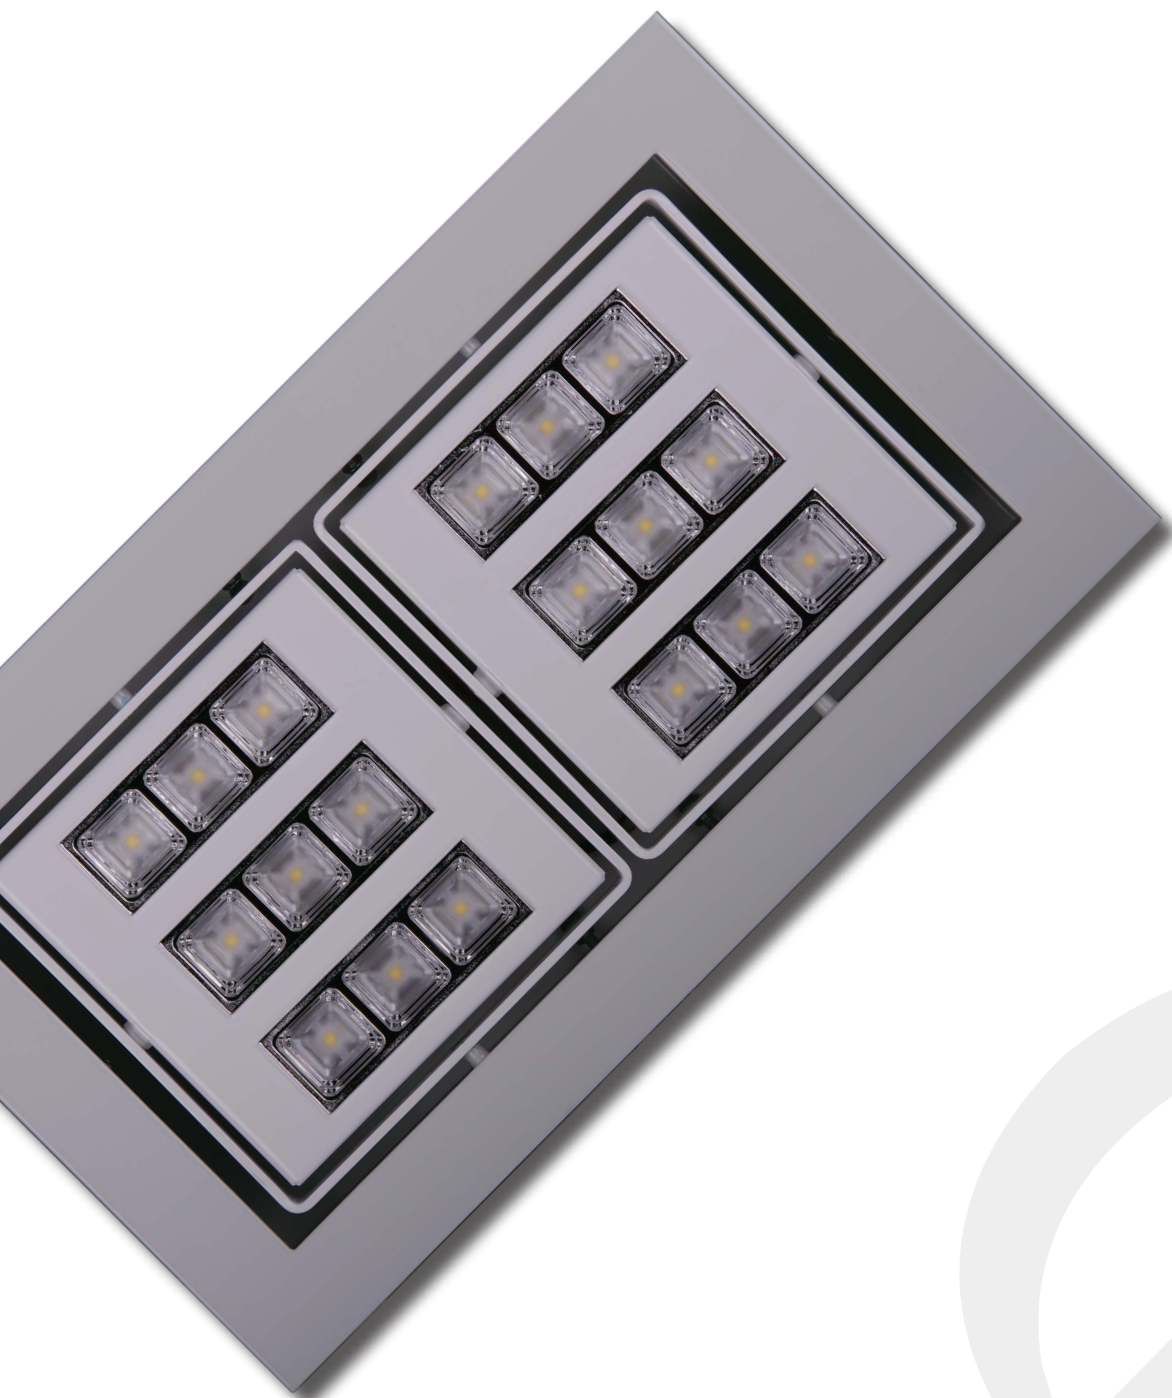

Tehnični list

Lightbox 2

Tehnični list

Lightbox 2

PREDNOSTI IZDELKA

- Diskretna stropna vgradna svetilka za osvetlitev prostora
- Nastavljivi modul za odlično porazdelitev svetlobe
- Odlična izbira za prodajalne in pisarne
- Optično in toplotno zasnovana za maksimalen svetlobni izkoristek
- Možna regulacija z: DALI, ENOCEAN, 1-10V

TEHNIČNI PODATKI

Električni podatki

Vhodna napetost:	230 V AC
Poraba energije:	34 W
Izkoristek:	> 0,85
PFC:	> 0,90
Življenjska doba:	> 50.000 h
Krmiljenje svetila:	DALI, EnOcean, 1-10V

Optični podatki

Število led:	18
Svetilnost (4000K):	1884 lm
CCT:	3000K, 4000K, po naročilu*
CRI:	> 80
Svetlobni izkoristek:	70 lm/W
Kot svetilnosti:	65°, 30°

Mehanski podatki

Delovna temperatura:	-25°C ~ +40°C
Dimenzije:	334 x 185 x 100 mm
Vgradna odprtina:	320 x 170 mm
Teža	3,3 kg

Barva in material

Barva:	siva, bela, črna, po naročilu*
Material:	kovina

Certifikati in Standardi