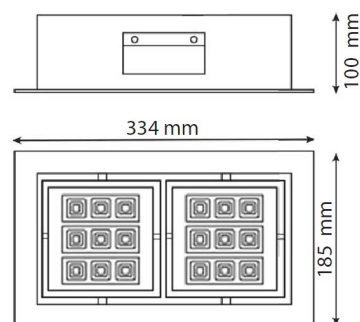

DODATNI PODATKI O IZDELKU

Dimenzijska risba

Porazdelitev svetlobe