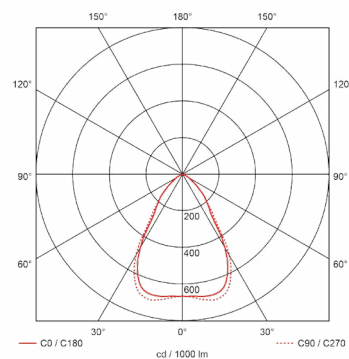

NAROČNIŠKI PODATKI

Koda	Opis
FL21.601.02.00.18.65	LED LIGHTBOX2 34W METAL WHITE 4000K 65
FL21.601.02.00.18.65	LED LIGHTBOX2 34W METAL WHITE 4000K 65 DALI
FL21.601.02.00.18.65	LED LIGHTBOX2 34W METAL WHITE 4000K 65 EnOcean
FL21.601.01.00.18.65	LED LIGHTBOX2 34W METAL WHITE 3000K 65
FL21.601.01.00.18.65	LED LIGHTBOX2 34W METAL WHITE 3000K 65 DALI
FL21.601.01.00.18.65	LED LIGHTBOX2 34W METAL WHITE 3000K 65 EnOcean
FL21.601.02.00.18.30	LED LIGHTBOX2 34W METAL WHITE 4000K 30
FL21.601.02.00.18.30	LED LIGHTBOX2 34W METAL WHITE 4000K 30 DALI
FL21.601.02.00.18.30	LED LIGHTBOX2 34W METAL WHITE 4000K 30 EnOcean
FL21.601.01.00.18.30	LED LIGHTBOX2 34W METAL WHITE 3000K 30
FL21.601.01.00.18.30	LED LIGHTBOX2 34W METAL WHITE 3000K 30 DALI
FL21.601.01.00.18.30	LED LIGHTBOX2 34W METAL WHITE 3000K 30 EnOcean